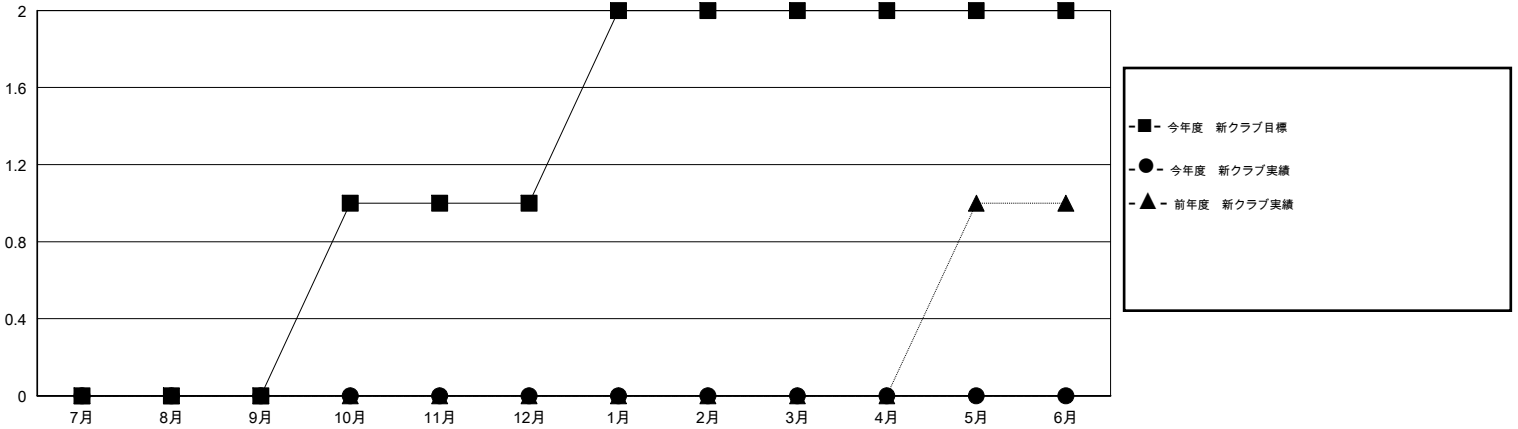

MONTHLY MEMBERSHIP PROGRESS REPORT

District 330 C

Results as of: 9/30/2015

GMT: Masayuki Kaneko

地域 JAPAN

GMT会則地域 5-Jap

クラブ				
結果 : 2015-2016				
四半期	新クラブ目標	新クラブ	解散クラブ	純増 / 減
7月/8月/9月	0	0	1	-1
10月/11月/12月	1	0	0	0
1月/2月/3月	1	0	0	0
4月/5月/6月	0	0	0	0

名				
結果 : 2015-2016				
四半期	新会員目標	チャーターメン バー / 新会員	退会者	純増 / 減
7月/8月/9月	83	57	52	5
10月/11月/12月	166	0	0	0
1月/2月/3月	288	0	0	0
4月/5月/6月	53	0	0	0

新クラブ目標及び実績累計

会員目標及び実績累計

解散クラブ: 1	29 CLUBS OF 88 一名以上の新会員を登録	男女別
		男性 1,965 (80.57%)
		女性 474 (19.43%)
退会者	健康診断データはこちら	家族会員 724
物故会員 5		世帯主 318
クラブ解散 0		世帯主以外 406
その他 47		
合計 52		