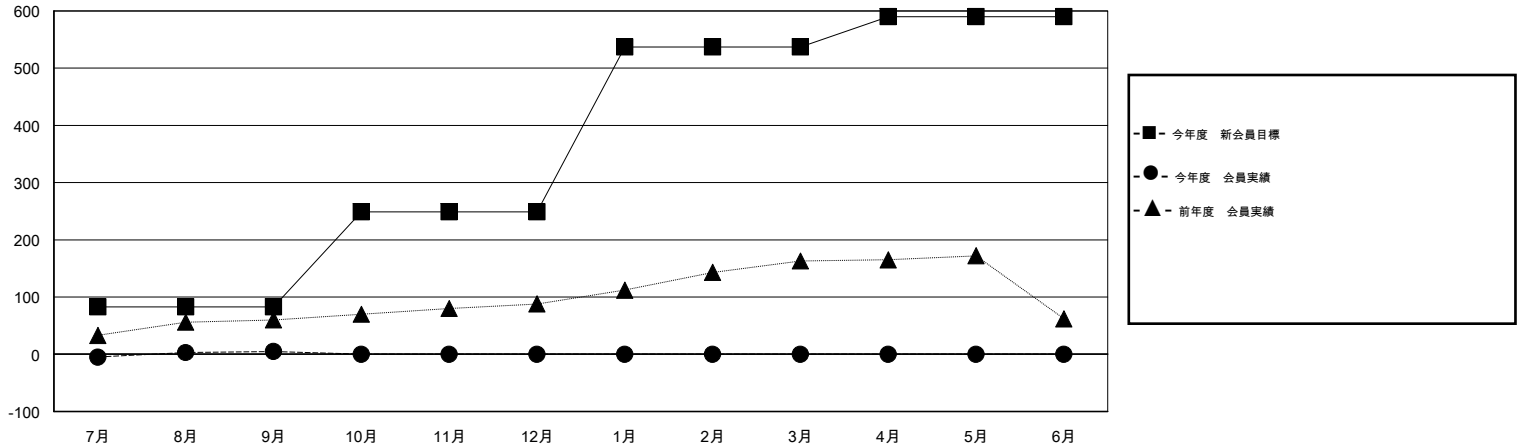

MONTHLY MEMBERSHIP PROGRESS REPORT

District 330 C

Results as of: 9/30/2015

GMT: Masayuki Kaneko

地域 JAPAN

GMT会則地域 5-Jap

クラブ				
結果 : 2015-2016				
四半期	新クラブ目標	新クラブ	解散クラブ	純増 / 減
7月/8月/9月	0	0	1	-1
10月/11月/12月	1	0	0	0
1月/2月/3月	1	0	0	0
4月/5月/6月	0	0	0	0

名				
結果 : 2015-2016				
四半期	新会員目標	チャーターメン バー / 新会員	退会者	純増 / 減
7月/8月/9月	83	57	52	5
10月/11月/12月	166	0	0	0
1月/2月/3月	288	0	0	0
4月/5月/6月	53	0	0	0

新クラブ目標及び実績累計

会員目標及び実績累計

解散クラブ: 1	29 CLUBS OF 88 一名以上の新会員を登録	男女別
		男性 1,965 (80.57%)
		女性 474 (19.43%)
退会者	健康診断データはこちら	家族会員 724
物故会員 5		世帯主 318
クラブ解散 0		世帯主以外 406
その他 47		
合計 52		